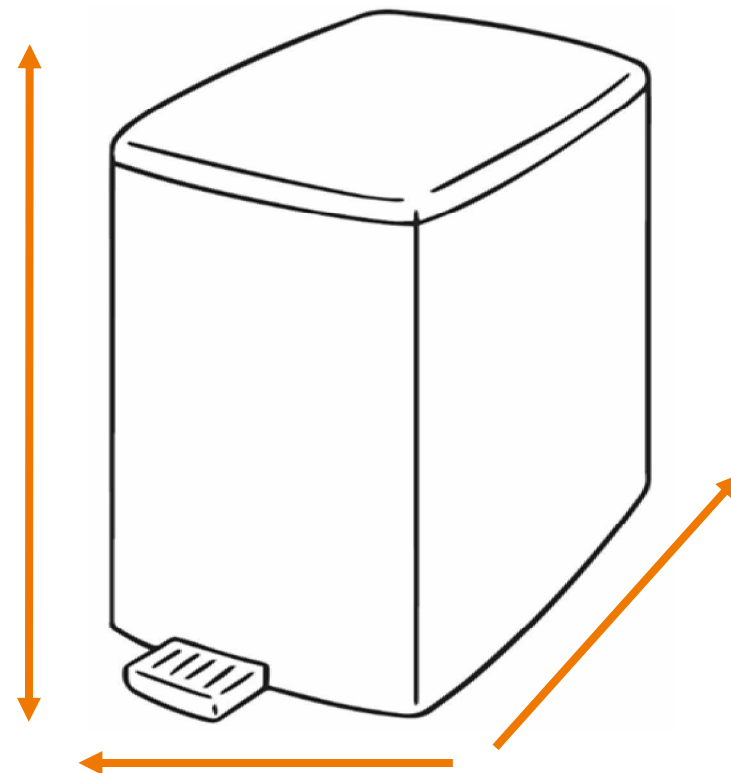

DEISS Artikelnr. 10042

Wir empfehlen zu diesem Produkt einen runden Behälter mit einem maximalen Durchmesser von 44,56 cm.

Länge
bzw. Höhe
circa
99,00 cm.

Für eckige Behälter empfehlen wir eine Breite + Tiefe von zusammen maximal 70,00 cm.