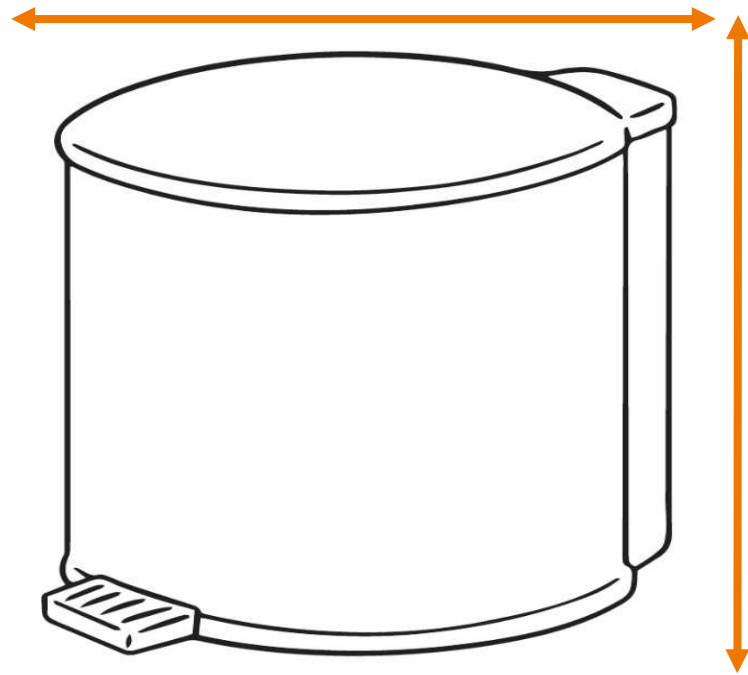

DEISS Artikelnr. 10042

Wir empfehlen zu diesem Produkt einen runden Behälter mit einem maximalen Durchmesser von 44,56 cm.

Länge
bzw. Höhe
circa
99,00 cm.

Für eckige Behälter empfehlen wir eine Breite + Tiefe von zusammen maximal 70,00 cm.